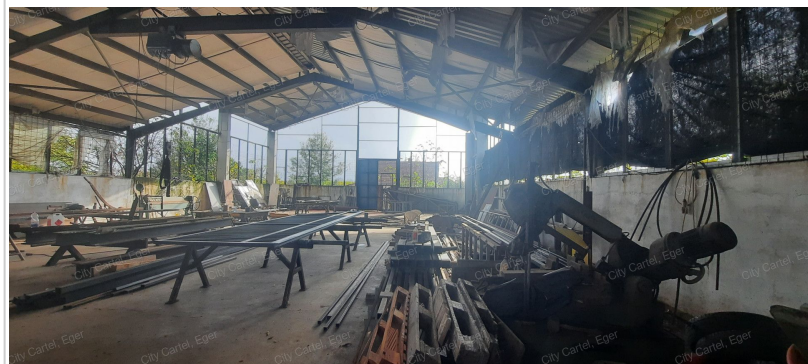

# Eladó Telephely, 550 m<sup>2</sup>, 1 000 m<sup>2</sup> telek, Komló

**29 900 000 Ft** ( ~75 754 € )

<b>Adatlap sorszáma:</b>	#14405025
<b>Építési mód:</b>	Acélszerkezetes
<b>Építés éve:</b>	0
<b>Villany:</b>	Bevezetve (230 - 400 Volt)
<b>Víz:</b>	Van, saját vízórával

- a csarnok előtt van egy ingatlan, ami irodának alkalmas
- a telephely saroktelken található, két bejárattal rendelkezik
- a csarnok alkalmas haszongépjárművek parkolására. Ezeknek a járművek a javítása is megoldható, mert kb. 8 m magas és tehervonóhorog is van felszerelve
- a falu a hátrányos helyzetű települések közé tartozik, jó lehetőség van a pályázatokra!!!!
- hirdetésem felkeltette érdeklődését hívjon a 06 70/7782372 számon!!!!